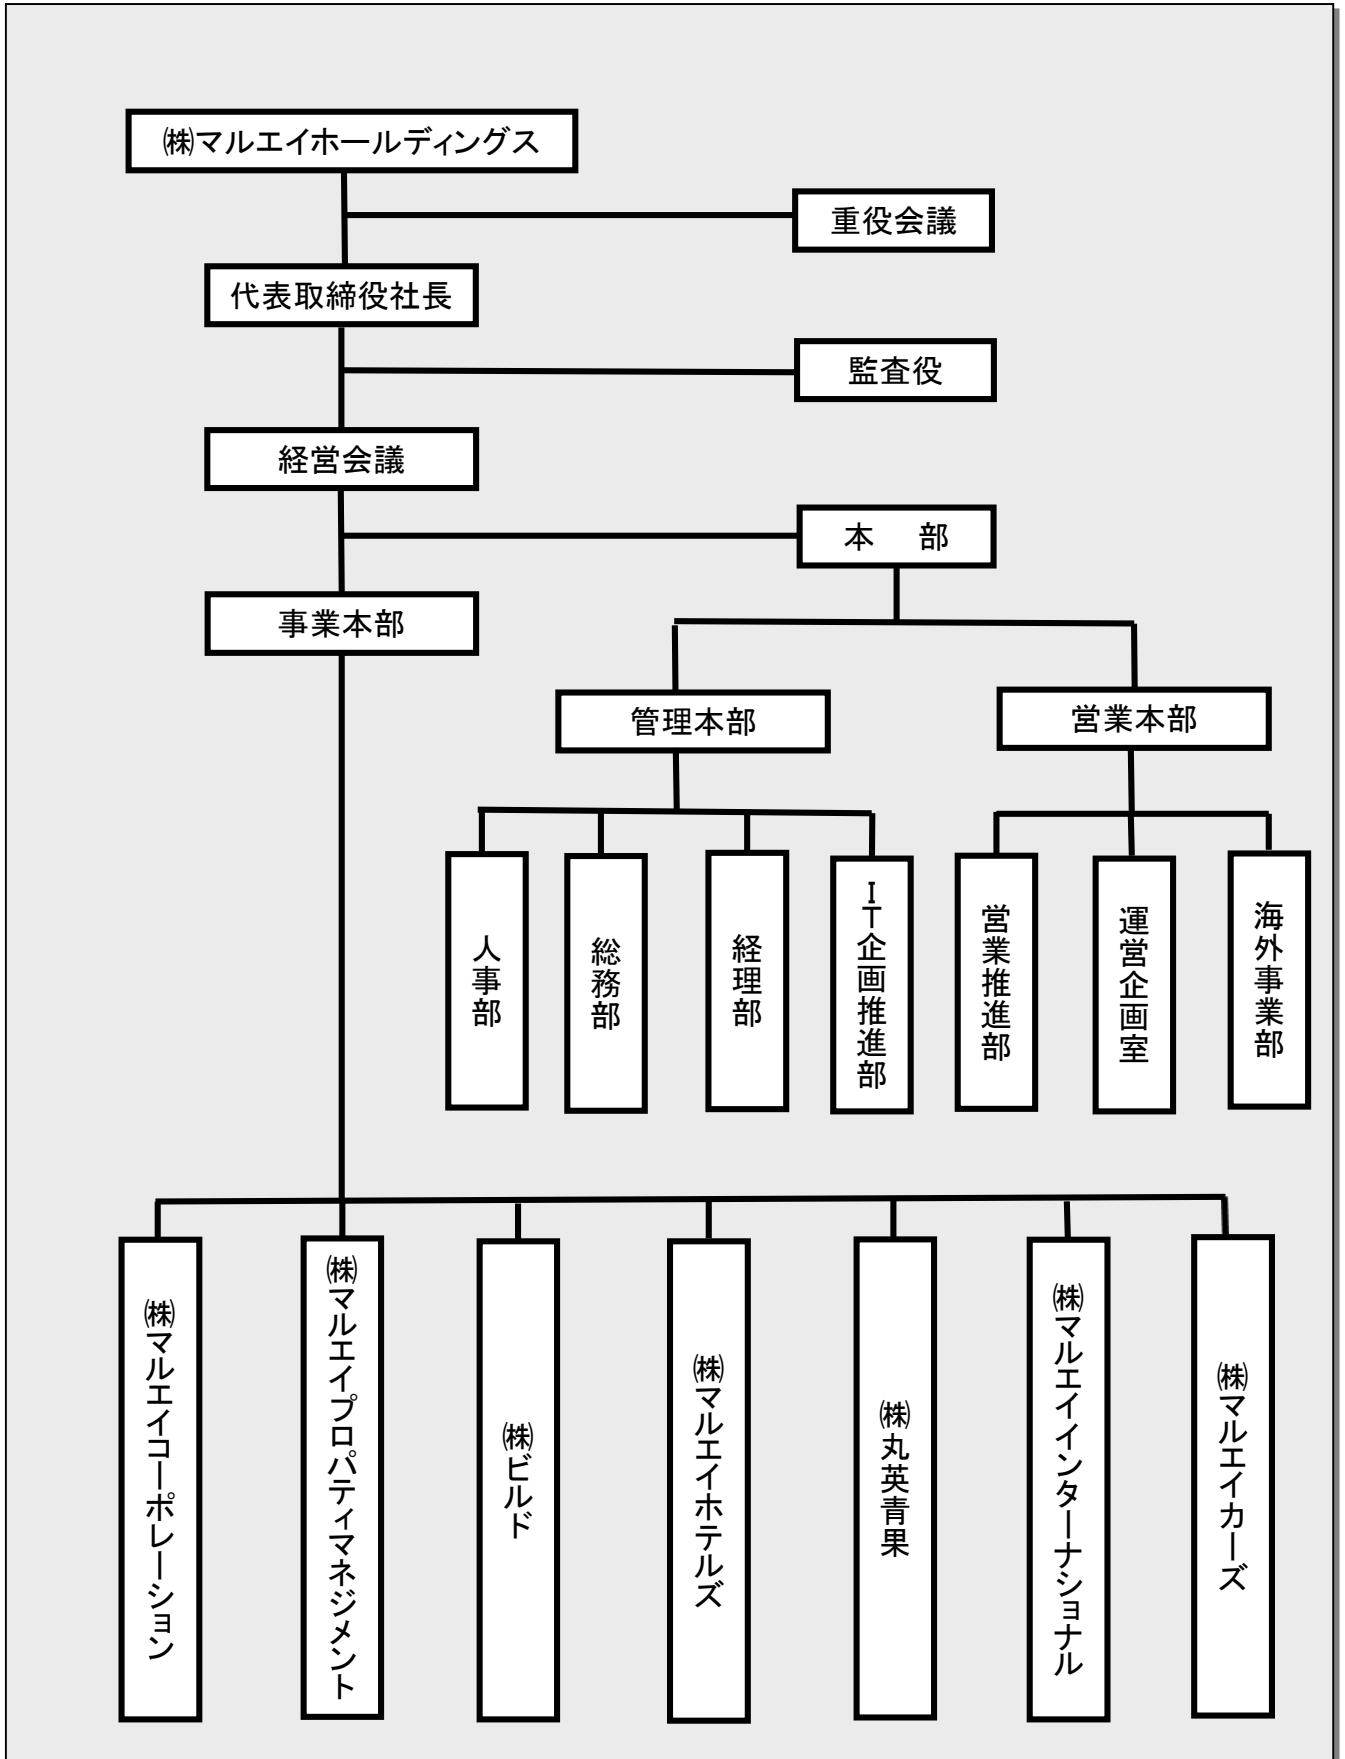

## 【グループ沿革】

---

- 1984年 4月 青果仲卸会社 株式会社丸英青果葛西設立
- 1987年 7月 不動産会社 株式会社マルエイ設立
- 2002年 6月 不動産会社 有限会社ワールドトライ設立
- 2003年 7月 株式会社マルエイを株式会社マルエイコーポレーションに商号変更
- 2005年 3月 五井グランドホテル取得
- 2007年 3月 株式会社ホテルマルエイ設立
- 2011年 5月 ワールドトライ本社を東京都港区六本木に移転 千葉支社開設
- 2011年10月 株式会社丸英青果葛西を株式会社もりもり市場に商号変更
- 2013年12月 ワールドトライ千葉支社を千葉市中央区本町に移転
- 2014年 2月 株式会社壮観を株式会社マルエイコーポレーションに合併
- 2014年 4月 ワールドトライ資本金4,000万円に増資
- 2014年 7月 株式会社ホテルマルエイを会社分割 資産保有会社として存続  
運営会社 株式会社マルエイホテルズ新設
- 2015年 6月 株式会社ワールドトライを株式会社マルエイプロパティマネジメントに商号変更
- 2015年11月 純粋持株会社 株式会社マルエイホールディングス設立
- 2016年 1月 株式会社ホテルマルエイを株式会社マルエイコーポレーションに合併
- 2016年 3月 株式会社ビルドの全株式取得 株式会社マルエイホールディングスの100%子会社となる
- 2016年 3月 株式会社マルエイカーズ設立
- 2017年 4月 株式会社マルエイカーズ資本金7,700万円に増資 アップルレンタカー那覇店オープン
- 2017年 8月 株式会社マルエイホテルズ ホテルシュランザCHIBAオープン
- 2017年12月 株式会社もりもり市場を株式会社丸英青果に商号変更
- 2018年 1月 福島県襟平ホテル取得
- 2018年 8月 株式会社マルエイホテルズ資本金5,000万円に増資  
株式会社丸英青果資本金3,000万円に増資
- 2018年 8月 株式会社マルエイインターナショナル設立