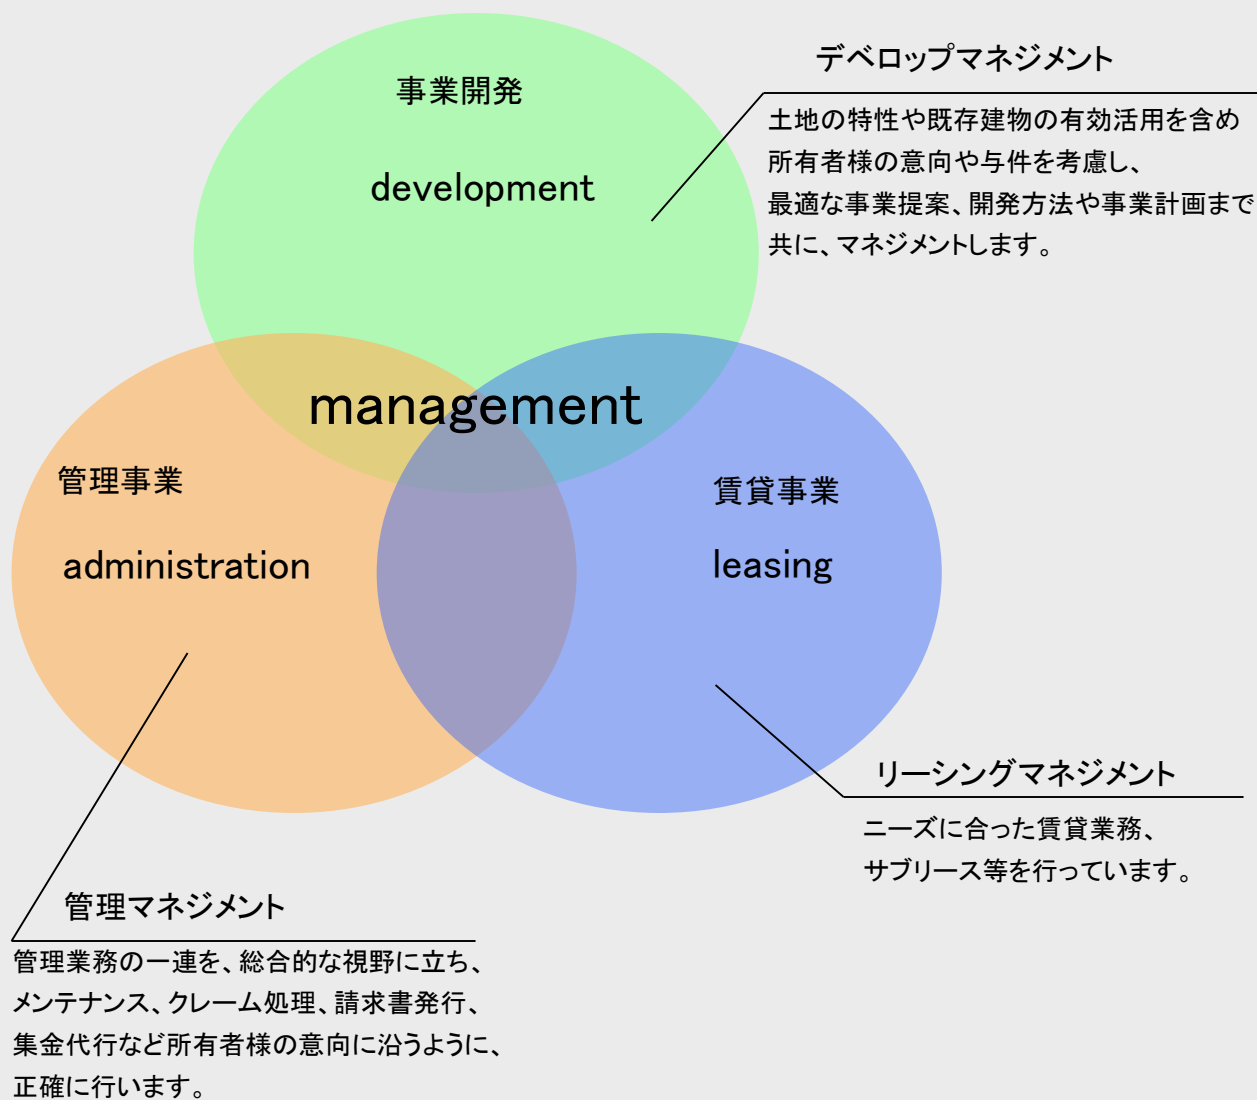

資産の最大化を目指して

私たちはお客様と共に価値を創っていくことから「共創」をコンセプトに
広く物件やスキームを含む資産の最大化を目指します。
これまで培った運営、経営のノウハウの集大成として3つの大きな軸からの
事業展開により、よりわかりやすく皆様と共に
一層の満足を勝ち得ていきたいと考えています。